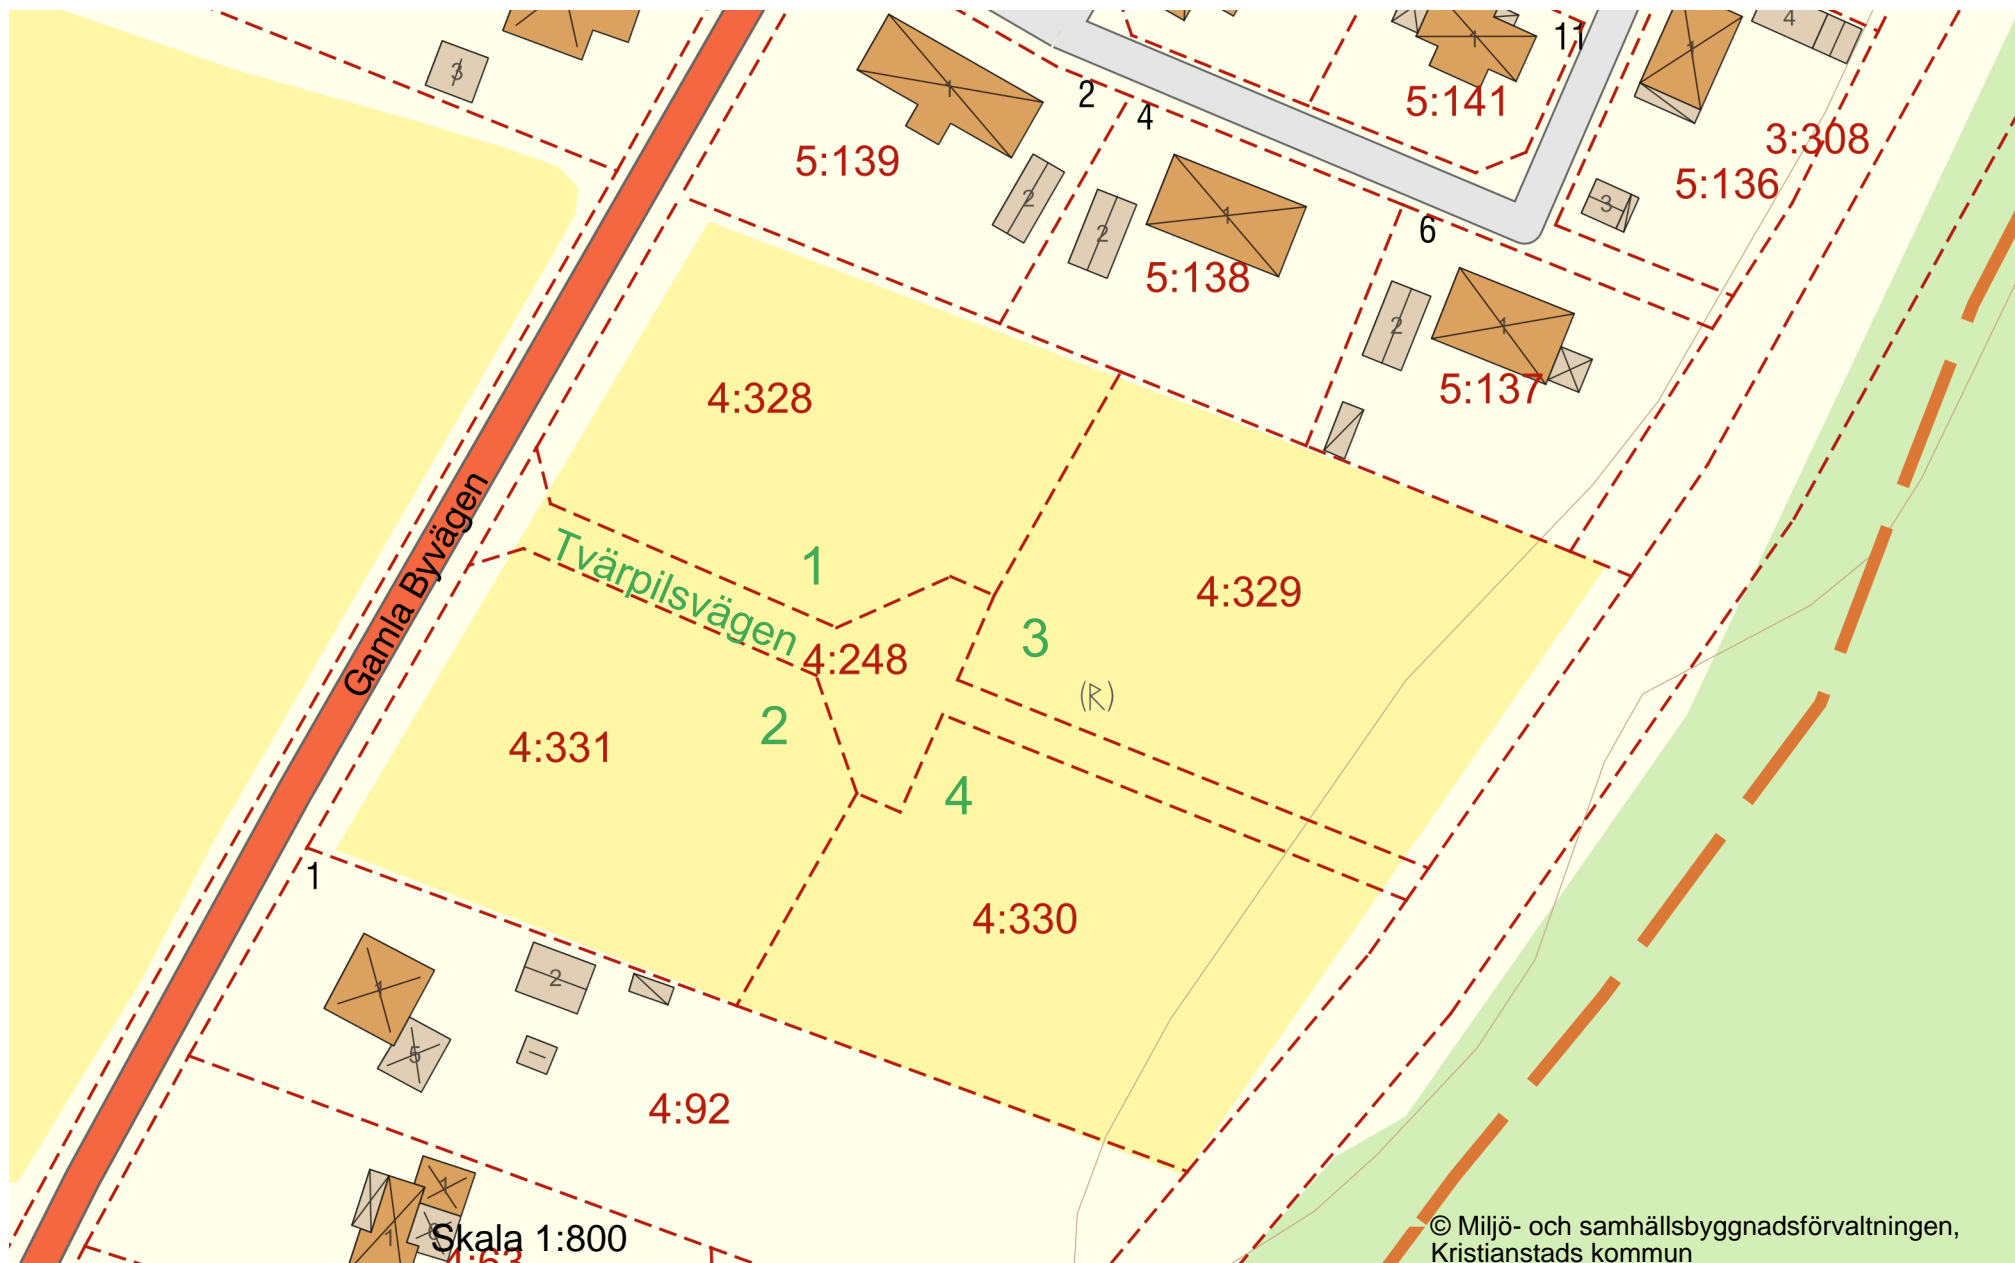

Tvärpilsvägen

Skala 1:800

2023-10-30 Kartredovisningen har inte rättsverkan, jmftr mot beslut i lantmäterihandlingar. © Lantmäteriet

© Miljö- och samhällsbyggnadsförvaltningen,
Kristianstads kommun