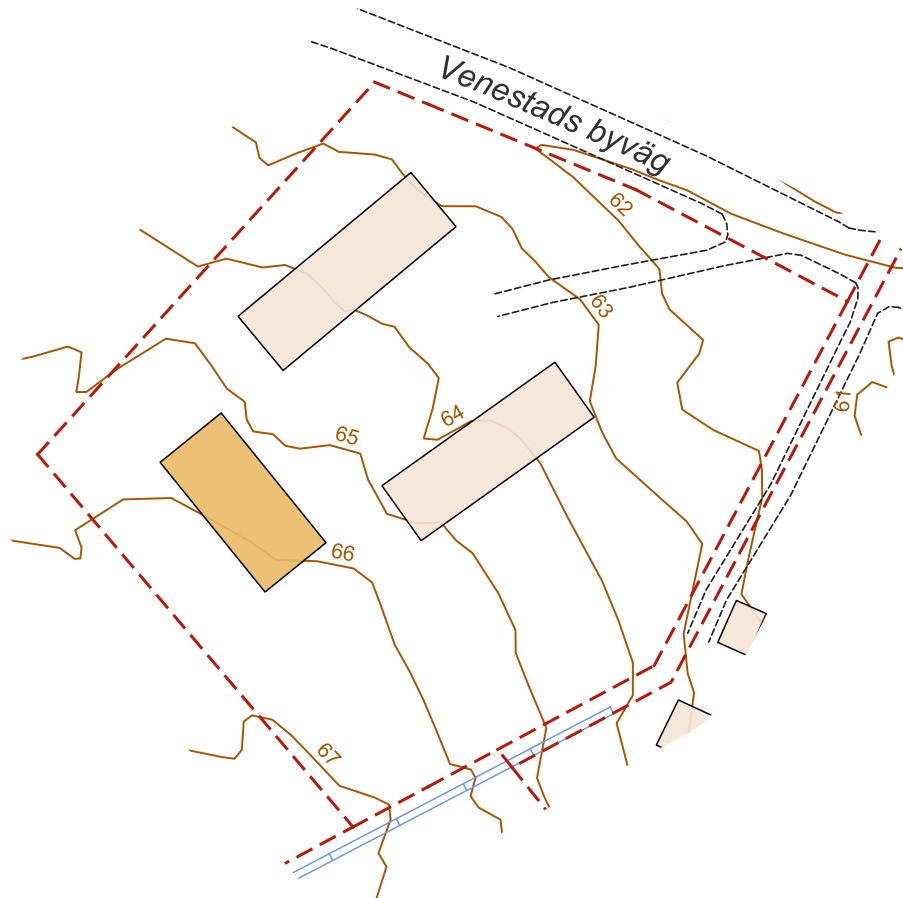

SITUATIONSSKISS VENESTAD 34:24

Kristianstads
kommun

MILJÖ- OCH SAMHÄLLSBYGGNAD

DATUM: 2026-05-25

FASTIGHET: VENESTAD 34:24

ADRESS: Venestads byväg 141

SKALA: (A4) 1:1,000

0 10 20 30 40 50 m

Kartan och dess innehåll är inte juridiskt bindande. Fastighetsgränserna och annan information i den här skissen är endast vägledande och kan ha varierande kvalitet. Det är användares ansvar att kontrollera att uppgifterna stämmer.