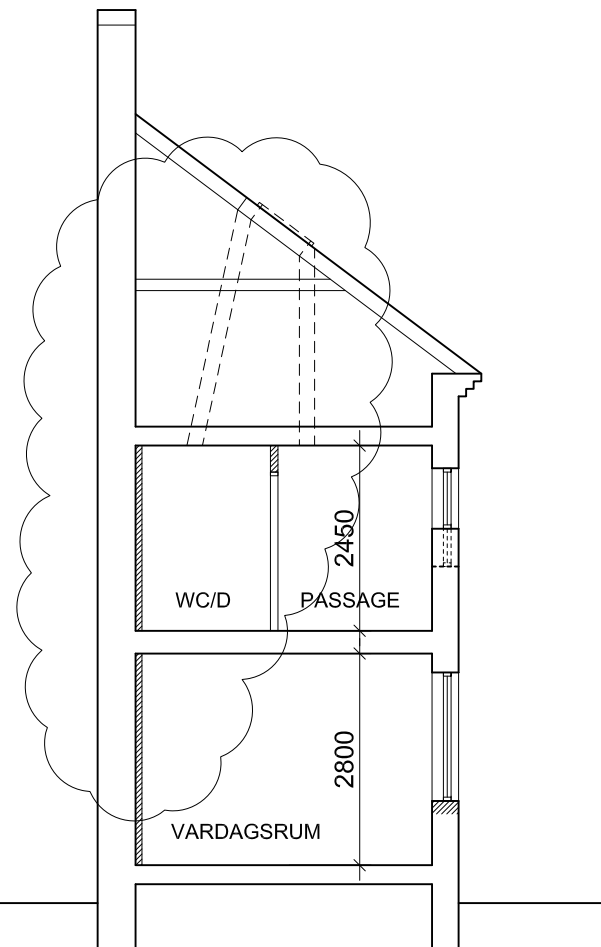

GÅRDSFASAD MOT ÖSTER

GÅRDSFASAD MOT VÄSTER GENERAL ULFELDT 3

SEKTION B-B

REV B TAKFÖNSTER ERSÄTTER FÖNSTER PLAN 2 2016-11-16  
REV A FÖNSTER PLAN 1 UTGÅR 2016-06-23

**arkitektgården**  
KRISTIANSTAD

**GENERAL ULFELDT 4, KRISTIANSTAD**